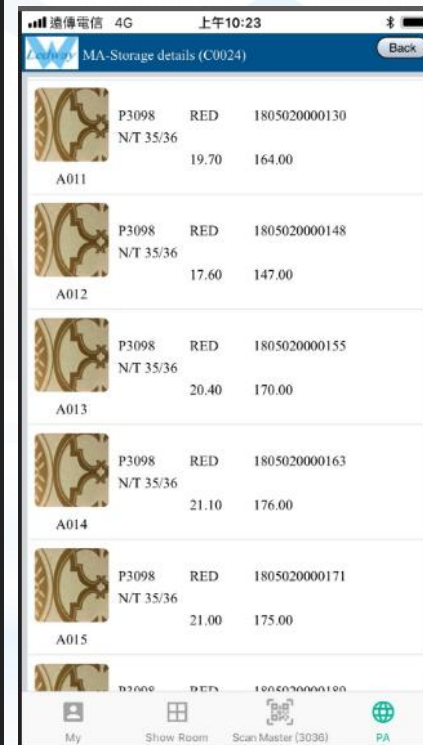

威虹4.0 MA-儲位品名明細(3036A) 返回

	F1608- 碳黑/生鋼 62695621 鐵藍 1801190005413
B00583	75D/72F DTY+150D/168F TCD雙面布 (雙染麻花)(統曜-單刷梳剪搖)60 統曜 19.50 68.00
	F1608- 碳黑/生鋼 62695621 鐵藍 1801190005439
B00585	75D/72F DTY+150D/168F TCD雙面布 (雙染麻花)(統曜-單刷梳剪搖)60 統曜 19.60 69.00
	F1608- 碳黑/生鋼 62695621 鐵藍 1801190005454
B00587	75D/72F DTY+150D/168F TCD雙面布 (雙染麻花)(統曜-單刷梳剪搖)60 統曜 19.40 68.00
	F1608- 碳黑/生鋼 62695621 鐵藍 1801190005470
B00589	75D/72F DTY+150D/168F TCD雙面布 (雙染麻花)(統曜-單刷梳剪搖)60 統曜 19.40 68.00

PA

Sales Edge(3036A)

威虹4.0 MA-儲位品名明細(3036A) 返回

	F1333-18911 FW14黑 1801190005355
145	75D/72F DTY+300D/288F DTY 台車布 (#A-216) 皇益 20.50 65.00
	F1333-18911 FW14黑 1801190005371
147	75D/72F DTY+300D/288F DTY 台車布 (#A-216) 皇益 21.00 67.00
	F1333-18911 FW14黑 1801190005397
149	75D/72F DTY+300D/288F DTY 台車布 (#A-216) 皇益 20.80 66.00

PA

TM

入庫123 (iPhone版)

1. 連續掃描PA標籤
2. 拍布匹相片
3. 掃描儲位條碼

TM

打樣, 織布, 染整

樣品庫存管理

樣品管理